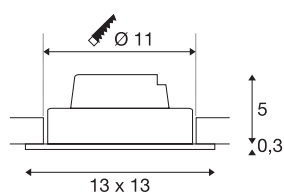

## NEW TRIA 110

encastré de plafond intérieur, simple, carré, noir, LED, 15W, 3000K, clips ressorts, variable Triac

Le NEW TRIA 1 SET séduit par sa simplicité et son efficacité. Disponible en noir, blanc ou aluminium brossé, il peut être choisi de forme ronde ou carrée, avec une ou plusieurs lampes. Équipé d'une puissante COB LED blanc chaud logée dans un insert inclinable et d'une alimentation LED, ce kit répond à toutes les exigences en matière d'éclairage général. Le raccordement électrique s'effectue sur la tension secteur 230V.

## INFORMATIONS TECHNIQUES

Réf.	114250
Orientable ou inclinable	Dispositif rotatif et pivotant
Code IP	IP 20
Montage	Encastrement
Détails de montage	Plafond
Variable	Oui
Technologie de variation de l'éclairage	Variateur en début de phase, Variateur en fin de phase
Tension nominale primaire	220-240V ~50/60Hz
Courant / tension secondaire	350 mA
Classe de protection	II
Puissance en watts	14 W
Température ambiante minimale	-20 °C
Température ambiante maximale	35 °C
Hauteur du courant d'appel	2 A
Durée du courant d'appel	80 µs
Effet stroboscopique (SVM)	0.01
Lumen	1100 lm
Température de couleur	3000 Kelvin
Angle de rayonnement	38 °
Coloris	noir
IRC	80
Données LXXBXX	L70B50

## Source Lumineuse

916324	
--------	---

<b>Durée de vie</b>	30000 h
<b>Longueur</b>	13 cm
<b>Largeur</b>	13 cm
<b>Hauteur</b>	5.3 cm
<b>Poids net</b>	0.46 kg
<b>Poids brut</b>	0.553 kg
<b>Forme de découpe</b>	rond
<b>Profondeur d'encastrement</b>	6 cm
<b>Diamètre d'encastrement</b>	11 cm