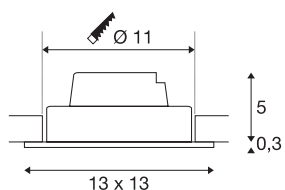

NEW TRIA 1 SET

incasso, monoemissione, LED, 3000K, squadrato, nero, 38°, 16W, incl. driver, clip di fissaggio

Il SET NEW TRIA 1 colpisce per la semplicità e l'efficacia. Di colore nero, bianco o alluminio spazzolato, è disponibile in forma rotonda o quadrata, monoemissione o a emissione diffusa. Utilizzandolo in combinazione con un potente COB LED bianco caldo orientabile e con il driver LED in dotazione, il set è in grado di soddisfare le esigenze dell'illuminazione di ambienti. Si collega alla rete elettrica da 230V.

DATI TECNICI

Articolo	114250
Girevole od orientabile	Ruotabile e orientabile
Codice IP	IP 20
Montaggio	Incasso
Dettagli di montaggio	Soffitto
Dimmerabile	Si
Tecnologia del dimmering	Taglio di fase ascendente, Taglio di fase discendente
Tensione nominale primaria	220-240V ~50/60Hz
Corrente / tensione secondaria	350 mA
Classe isolamento	II
Wattaggio	15 W
Temperatura ambiente minima	-20 °C
Temperatura ambiente massima	35 °C
Livello di corrente di spunto	2 A
Durata della corrente di spunto	80 µs
Effetto stroboscopico (SVM)	0.01
Lumen	1100 lm
Temperatura colore	3000 Kelvin
Angolo di emissione	38 °
Colore	nero
CRI	80
Dati LXXBXX	L70B50

Sorgente Luminosa

916324	
--------	---

Durata	30000 h
Lunghezza	13 cm
Larghezza	13 cm
Altezza	5.3 cm
Peso netto	0.46 kg
Peso lordo	0.553 kg
Forma dello scasso	rotonda
Profondità d'incasso	6 cm
Diametro d'incasso	11 cm
BIG WHITE pagina	367