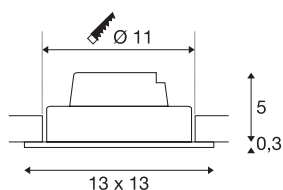

NEW TRIA 1 SET

incasso, monoemissione, LED, 3000K, squadrato, nero, 38°, 16W, incl. driver, clip di fissaggio

Il SET NEW TRIA 1 colpisce per la semplicità e l'efficacia. Di colore nero, bianco o alluminio spazzolato, è disponibile in forma rotonda o quadrata, monoemissione o a emissione diffusa. Utilizzandolo in combinazione con un potente COB LED bianco caldo orientabile e con il driver LED in dotazione, il set è in grado di soddisfare le esigenze dell'illuminazione di ambienti. Si collega alla rete elettrica da 230V.

DATI TECNICI

Articolo	114250
Girevole od orientabile	Ruotabile e orientabile
Codice IP	IP 20
Montaggio	Incasso
Dettagli di montaggio	Soffitto
Dimmerabile	Sì
Tecnologia del dimmering	Taglio di fase ascendente, Taglio di fase discendente
Tensione nominale primaria	220-240V ~50/60Hz
Corrente / tensione secondaria	350 mA
Classe isolamento	II
Wattaggio	14 W
Temperatura ambiente minima	-20 °C
Temperatura ambiente massima	35 °C
Livello di corrente di spunto	2 A
Durata della corrente di spunto	80 µs
Effetto stroboscopico (SVM)	0.01
Lumen	1100 lm
Temperatura colore	3000 Kelvin
Angolo di emissione	38 °
Colore	nero
CRI	80
Dati LXXBXX	L70B50

Sorgente Luminosa

916324

Durata	30000 h
Lunghezza	13 cm
Larghezza	13 cm
Altezza	5.3 cm
Peso netto	0.46 kg
Peso lordo	0.553 kg
Forma dello scasso	rotonda
Profondità d'incasso	6 cm
Diametro d'incasso	11 cm