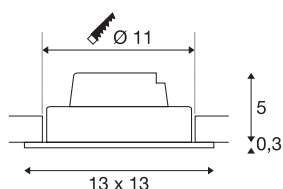

NEW TRIA DL Firkant 1x

innfelt downlight, ett lys, LED, 3000K, firkantet, sort, 38°, 16W, inkl. driver, klipsfjær

NEW TRIA 1 SET som er flott, enkelt og effektivt. finnes i sort, hvit eller børstet aluminium, i rund eller kvadratisk form og med ett eller flere lys. Siden det er utstyrt med en effektiv, varmhvit COB LED i en innsats som er vippebar, og har en inkludert LED-Driver, er settet egnet som generell belysning. armaturet kobles direkte til 230 V nettspenning.

TEKNISKE DATA

Art.nr.	114250
EL nummer	3229118
Drei- og svingbar	Roterbar og svingbar
IP-kode	IP 20
Montering	Innfelt montering
Montering detaljer	Tak
Kan dimmes	Ja
Dimmeteknologi	Fasesnitt, Faseavsnitt
Primær merkespenning	220-240V ~50/60Hz
Sekundær strøm / spenning	350 mA
Kapslingsgrad	II
Systemeffekt	14 W
Minimal omgivelsestemperatur	-20 °C
Maksimal omgivelsestemperatur	35 °C
Høy innkoblingsstrøm	2 A
Varighet innkoblingsstrøm	80 µs
Strobeffekt (SVM)	0.01
Lysytelse	1100 lm
Lysfargetemperatur	3000 Kelvin
Spredningsvinkel	38 °
Farge	svart
CRI	80

Lyskilde

916324	
--------	---

LXXBXX-data	L70B50
Levetid	30000 h
Lengde	13 cm
Bredde	13 cm
Høyde	5.3 cm
Nettvekt	0.46 kg
Bruttovekt	0.553 kg
Utsnittsfom	rund
Innfellingsdybde	6 cm
Innfellingsdiameter	11 cm