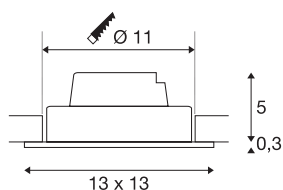

## NEW TRIA 1 SET

inbouwarmatuur, eenvlammig, LED, 3000K, hoekig, zwart, 38°, 16W, incl. driver, clipveren

De NEW TRIA 1 SET onderscheidt zich door zijn eenvoud en effectiviteit. Beschikbaar in zwart, wit of aluminium geborsteld is de set in ronde resp. vierkante vorm, met een of meerdere vlammen, verkrijgbaar. Door de uitrusting met een krachtige, warm witte COB LED in een richtbaar inzetstuk alsook de meegeleverde LED-driver kan de set de eisen voor de algemene verlichting vervullen. De armatuur wordt rechtstreeks aangesloten op 230V netspanning.

## TECHNISCHE GEGEVENS

Art.nr.	114250
Draai- of zwenkbaar	Draai- en kantelbaar
IP-code	IP 20
Montage	inbouw
Montagebeschrijving	plafond
dimbaar	Ja
Dimtechnologie	faseaansnijding, faseafsijding
Primaire nominale spanning	220-240V ~50/60Hz
Secundaire stroom/spanning	350 mA
Beschermingsklasse	II
Wattage	14 W
minimale omgevingstemperatuur	-20 °C
maximale omgevingstemperatuur	35 °C
Niveau van inschakelstroom	2 A
Duur van inschakelstroom	80 µs
Stroboscopisch effect (SVM)	0.01
Lumen	1100 lm
Lichtkleurtemperatuur	3000 Kelvin
Stralingshoek	38 °
Kleur	zwart
CRI	80
LXXBXX-gegevens	L70B50

## Lichtbron

916324	
--------	---

<b>Levensduur</b>	30000 h
<b>Lengte</b>	13 cm
<b>Breedte</b>	13 cm
<b>Hoogte</b>	5.3 cm
<b>Nettogewicht</b>	0.46 kg
<b>Brutogewicht</b>	0.553 kg
<b>Uitsparingsvorm</b>	rond
<b>Inbouwdiepte</b>	6 cm
<b>Inbouwdiameter</b>	11 cm