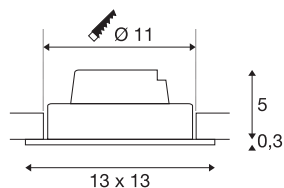

NEW TRIA 1 SET

встраиваемый светильник, однорожковый, светодиодный, 3000К, прямоугольный, черный, 38°, 16 Вт, пружинные зажимы и драйвер в комплекте

Инновационный светильник NEW TRIA 1 SET отличается простотой и эффективностью. Он доступен в различных цветах (черный, белый или шлифованный алюминий), может иметь круглую или квадратную форму и оснащаться как одним, так и несколькими рожками. Благодаря наличию мощного COB-светодиода с теплым белым цветом свечения в регулируемом по наклону модуле и светодиодного драйвера, включенного в комплект, набор соответствует требованиям к общему освещению. Подключение к электросети напряжением 230 В.

Технические характеристики

| | |
|-------------------------------------------|-----------------------------------------------------|
| Тов. № | 114250 |
| С регулировкой наклона и поворота | С регулировкой угла наклона и возможностью вращения |
| IP Code | IP 20 |
| Сборка | Встраиваемый |
| Детали сборки | Потолок |
| С регулировкой яркости | Да |
| Технология регулирования яркости | Фазовая отсечка, Фазовая отсечка |
| Номинальное первичное напряжение | 220-240V ~50/60Hz |
| Вторичный ток / напряжение | 350 mA |
| Класс защиты | II |
| Мощность | 14 W |
| Минимальная температура окружающей среды | -20 °C |
| Максимальная температура окружающей среды | 35 °C |
| Уровень пускового тока | 2 A |
| Продолжительность пускового тока | 80 μs |
| Стробоскопический эффект (SVM) | 0.01 |
| Световой поток | 1100 lm |
| Цветовая температура | 3000 Kelvin |
| Половинный угол | 38 ° |
| Цвет | черный |

| | |
|----------------------|----------|
| CRI | 80 |
| LXXVXX Данные | L70B50 |
| Срок службы | 30000 h |
| Длина | 13 cm |
| Ширина | 13 cm |
| Высота | 5.3 cm |
| Вес нетто | 0.46 kg |
| вес брутто | 0.553 kg |
| Форма сечения | круглый |
| Установочная глубина | 6 cm |
| Установочный диаметр | 11 cm |