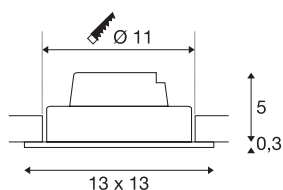

NEW TRIA 1 SET

vgradna svetilka, ena žarnica, LED, 3000K, oglata, črna, 38°, 16W, vklj. gonilnik, pritrdilne vzmeti

Komplet NEW TRIA 1 SET je preprost za uporabo in učinkovit. Na voljo je v črni in beli barvi ter z videzom brušene aluminija. Svetilka je lahko okrogle ali kvadratne oblike, z eno ali več žarnicami. Opremljena je z zmogljivo COB LED žarnico, ki oddaja toplo belo svetlobo in jo je mogoče nagibati, v paket pa je vključen tudi LED gonilnik, kar omogoča uporabo svetilke za splošno razsvetljavo. Svetilka deluje na omrežju z napetostjo 230 V.

TEHNIČNI PODATKI

Št. art.	114250
Vrtljivo ali nagibno	vrtljiva in zasučna
IP koda	IP 20
Montaža	Vgradnja
Podrobnosti montaže	Strop
Možnost zatemnitve	Da
Tehnologija zatemnitve	Fazni zarez, Fazni odsek
Primarna nazivna napetost	220-240V ~50/60Hz
Sekundarni tok / napetost	350 mA
Zaščitni razred	II
El. moč	14 W
minimalna temperatura okolja	-20 °C
maksimalna temperatura okolja	35 °C
Raven zagonskega toka	2 A
Trajanje zagonskega toka	80 μs
Stroboskopski učinek (SVM)	0.01
Lumini	1100 lm
Barvna temperatura	3000 Kelvin
Kot sevanja	38 °
Barva	črna
CRI	80
LXXBXX podatki	L70B50

Svetlobnega Vira

916324	
--------	---

Življenjska doba	30000 h
Dolžina	13 cm
Širina	13 cm
Višina	5.3 cm
Neto teža	0.46 kg
Bruto teža	0.553 kg
Oblika izreza	okrogla
Globina vgradnje	6 cm
Premer vgradnje	11 cm