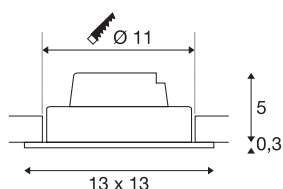

SADA NEW TRIA 1

vestavné svítidlo, jedna žárovka, LED, 3000K, hranaté, bílé, 38°, 16 W, vč. ovladače, upínacích pružin

SADA NEW TRIA 1 si vás získá svou jednoduchostí a efektivitou. Dodává se v černé, bílé nebo kartáčovaný hliník, v - kulaté či hranaté podobě, s jednou i více žárovkami. Díky osazení výkonnou, teple bílou COB LED ve výkyvné vložce a díky ovladači LED, který je součástí dodávky, lze sadu přizpůsobit požadavkům na celkové osvětlení. Elektrické připojení k síťovému napětí 230 V.

TECHNICKÁ DATA

Č. výrobku	114251
Otočné nebo výkyvné	otočné a výkyvné
Kód IP	IP 20
Montáž	Montáž
Podrobnosti montáže	Strop
Stmívatelné	Áno
Technologie stmívání	Stmívač pro fázové zatížení, Stmívač pro kapacitní zatížení
Primární jmenovité napětí	220-240V ~50/60Hz
Sekundární proud / napětí	350 mA
Třída ochrany	II
Příkon	14 W
Minimální teplota prostředí	-20 °C
Maximální teplota prostředí	35 °C
Úroveň rozběhového proudu	2 A
Doba trvání rozběhového proudu	80 μs
Stroboskopický efekt (SVM)	0.01
Lumen	1120 lm
Teplota barvy světla	3000 Kelvin
Úhel záření	38 °
Barva	bílá
CRI	80
Data LXXBXX	L70B50

Světelného Zdroje

916324	
--------	---

Životnost	30000 h
Délka	13 cm
Šířka	13 cm
Výška	5.3 cm
Hmotnost netto	0.462 kg
Celková hmotnost	0.554 kg
Tvar výřezu	kulaté
Vestavná hloubka	6 cm
Vestavný průměr	11 cm