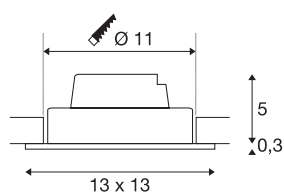

NEW TRIA 110

Einbauleuchte, einflammig, LED, 3000K, eckig, weiß, 38°, 16W, inkl. Treiber, Clipfedern

Das NEW TRIA 1 SET besticht durch seine Einfachheit und Effektivität. Verfügbar in schwarz, weiß oder aluminium gebürstet ist es in runder bzw. quadratischer Form sowohl einflammig als auch mehrflammig erhältlich. Durch die Bestückung mit einer leistungsstarken, warmweißen COB LED in einem schwenkbaren Einsatz sowie des im Lieferumfang enthaltenen LED-Treibers kann das Set den Anforderungen der Allgemeinbeleuchtung gerecht werden. Der elektrische Anschluss erfolgt an 230V Netzspannung.

TECHNISCHE DATEN

Art. Nr.	114251
Dreh- oder Schwenkbar	rotary bar and tiltable
IP Code	IP 20
Montage	Einbau
Montagedetails	Decke
Dimmbar	Ja
Technologie der Dimmung	Phasenanschnitt, Phasenabschnitt
Primäre Nennspannung	220-240V ~50/60Hz
Sekundär Strom / Spannung	350 mA
Schutzklasse	II
Wattage	14 W
minimale Umgebungstemperatur	-20 °C
maximale Umgebungstemperatur	35 °C
Höhe Einschaltstrom	2 A
Dauer Einschaltstrom	80 µs
Stroboskop-Effekt (SVM)	0.01
Lumen	1120 lm
Lichtfarbtemperatur	3000 Kelvin
Abstrahlwinkel	38 °
Farbe	weiß
CRI	80
LXXBXX Daten	L70B50

Lichtquelle

916324	
--------	---

Lebensdauer	30000 h
Länge	13 cm
Breite	13 cm
Höhe	5.3 cm
Nettogewicht	0.462 kg
Bruttogewicht	0.554 kg
Ausschnittsform	rund
Einbautiefe	6 cm
Einbaudurchmesser	11 cm