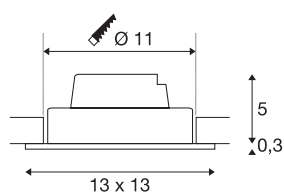

NEW TRIA 1 SET

luminaria empotrada, de una llama, led, 3000 K, angular, blanco, 38°, 16W, incl. controlador, resortes de clip

El NEW TRIA 1 SET destaca por su simplicidad y su eficacia. Está disponible en negro, blanco o aluminio cepillado, con forma redonda o cuadrada, así como de una o varias llamas. Gracias al equipamiento con un led COB blanco cálido de alta potencia en una pieza insertada orientable, así como al controlador led incluido en la entrega, el set puede responder a las necesidades de la iluminación general. La conexión eléctrica se realiza a la tensión eléctrica de 230 V.

Datos técnicos

Art. N.º	114251
Giratoria u orientable	Giratoria y orientable
Código IP	IP 20
Montaje	Empotrado
Detalles de montaje	Techo
Dimerizable	Sí
Tecnología de regulación	Corte de fase inicial, Corte de fase final
Voltaje nominal primario	220-240V ~50/60Hz
Corriente eléctrica / Tensión secundaria	350 mA
Clase de protección	II
Potencia	14 W
Temperatura ambiente mínima	-20 °C
Temperatura ambiente máxima	35 °C
Nivel de corriente de entrada	2 A
Duración de la corriente de entrada	80 µs
Efecto estroboscópico (SVM)	0.01
Flujo luminoso	1120 lm
Temperatura del color de la luz	3000 Kelvin
Semiángulo de dispersión	38 °
Color	blanco
IRC	80
Datos LXXBXX	L70B50

Fuente de luz

916324	
--------	---

Vida útil	30000 h
Longitud	13 cm
Anchura	13 cm
Altura	5.3 cm
Peso neto	0.462 kg
Peso bruto	0.554 kg
Forma de la estructura	ronda
Profundidad del montaje	6 cm
Diámetro de montaje	11 cm
Página BIG WHITE	367