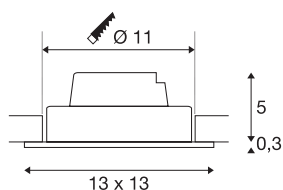

NEW TRIA 110

encastré de plafond intérieur, simple, carré, blanc, LED, 15W, 3000K, clips ressorts, variable Triac

Le NEW TRIA 1 SET séduit par sa simplicité et son efficacité. Disponible en noir, blanc ou aluminium brossé, il peut être choisi de forme ronde ou carrée, avec une ou plusieurs lampes. Équipé d'une puissante COB LED blanc chaud logée dans un insert inclinable et d'une alimentation LED, ce kit répond à toutes les exigences en matière d'éclairage général. Le raccordement électrique s'effectue sur la tension secteur 230V.

INFORMATIONS TECHNIQUES

Réf.	114251
Orientable ou inclinable	Dispositif rotatif et pivotant
Code IP	IP 20
Montage	Encastrément
Détails de montage	Plafond
Variable	Oui
Technologie de variation de l'éclairage	Variateur en début de phase, Variateur en fin de phase
Tension nominale primaire	220-240V ~50/60Hz
Courant / tension secondaire	350 mA
Classe de protection	II
Puissance en watts	14 W
Température ambiante minimale	-20 °C
Température ambiante maximale	35 °C
Hauteur du courant d'appel	2 A
Durée du courant d'appel	80 µs
Effet stroboscopique (SVM)	0.01
Lumen	1120 lm
Température de couleur	3000 Kelvin
Angle de rayonnement	38 °
Coloris	blanc
IRC	80
Données LXXBXX	L70B50

Source Lumineuse

916324	
--------	---

Durée de vie	30000 h
Longueur	13 cm
Largeur	13 cm
Hauteur	5.3 cm
Poids net	0.462 kg
Poids brut	0.554 kg
Forme de découpe	rond
Profondeur d'encastrement	6 cm
Diamètre d'encastrement	11 cm