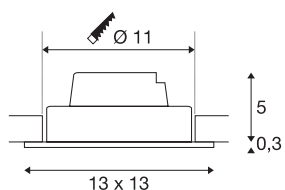

NEW TRIA 1 SET

incasso, monoemissione, LED, 3000K, squadrato, bianco, 38°, 16W, incl. driver, clip di fissaggio

Il SET NEW TRIA 1 colpisce per la semplicità e l'efficacia. Di colore nero, bianco o alluminio spazzolato, è disponibile in forma rotonda o quadrata, monoemissione o a emissione diffusa. Utilizzandolo in combinazione con un potente COB LED bianco caldo orientabile e con il driver LED in dotazione, il set è in grado di soddisfare le esigenze dell'illuminazione di ambienti. Si collega alla rete elettrica da 230V.

DATI TECNICI

Articolo	114251
Girevole od orientabile	Ruotabile e orientabile
Codice IP	IP 20
Montaggio	Incasso
Dettagli di montaggio	Soffitto
Dimmerabile	Si
Tecnologia del dimmering	Taglio di fase ascendente, Taglio di fase discendente
Tensione nominale primaria	220-240V ~50/60Hz
Corrente / tensione secondaria	350 mA
Classe isolamento	II
Wattaggio	14 W
Temperatura ambiente minima	-20 °C
Temperatura ambiente massima	35 °C
Livello di corrente di spunto	2 A
Durata della corrente di spunto	80 µs
Effetto stroboscopico (SVM)	0.01
Lumen	1120 lm
Temperatura colore	3000 Kelvin
Angolo di emissione	38 °
Colore	bianco
CRI	80
Dati LXXBXX	L70B50

Sorgente Luminosa

916324 

Durata	30000 h
Lunghezza	13 cm
Larghezza	13 cm
Altezza	5.3 cm
Peso netto	0.462 kg
Peso lordo	0.554 kg
Forma dello scasso	rotonda
Profondità d'incasso	6 cm
Diametro d'incasso	11 cm
BIG WHITE pagina	367