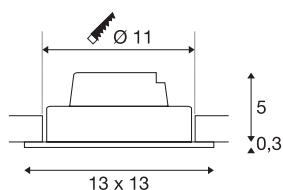

NEW TRIA 1 SET

incasso, monoemissione, LED, 3000K, squadrato, bianco, 38°, 16W, incl. driver, clip di fissaggio

Il SET NEW TRIA 1 colpisce per la semplicità e l'efficacia. Di colore nero, bianco o alluminio spazzolato, è disponibile in forma rotonda o quadrata, monoemissione o a emissione diffusa. Utilizzandolo in combinazione con un potente COB LED bianco caldo orientabile e con il driver LED in dotazione, il set è in grado di soddisfare le esigenze dell'illuminazione di ambienti. Si collega alla rete elettrica da 230V.

DATI TECNICI

Articolo	114251
Girevole od orientabile	Ruotabile e orientabile
Codice IP	IP 20
Montaggio	Incasso
Dettagli di montaggio	Soffitto
Dimmerabile	Sì
Tecnologia del dimmering	Taglio di fase ascendente, Taglio di fase discendente
Tensione nominale primaria	220-240V ~50/60Hz
Corrente / tensione secondaria	350 mA
Classe isolamento	II
Wattaggio	14 W
Temperatura ambiente minima	-20 °C
Temperatura ambiente massima	35 °C
Livello di corrente di spunto	2 A
Durata della corrente di spunto	80 µs
Effetto stroboscopico (SVM)	0.01
Lumen	1120 lm
Temperatura colore	3000 Kelvin
Angolo di emissione	38 °
Colore	bianco
CRI	80
Dati LXXBXX	L70B50

Sorgente Luminosa

916324

Durata	30000 h
Lunghezza	13 cm
Larghezza	13 cm
Altezza	5.3 cm
Peso netto	0.462 kg
Peso lordo	0.554 kg
Forma dello scasso	rotonda
Profondità d'incasso	6 cm
Diametro d'incasso	11 cm