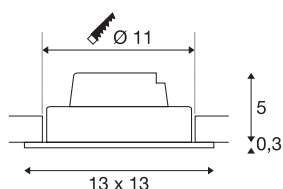

## TEKNISKE DATA

|                               |                        |
|-------------------------------|------------------------|
| Art.nr.                       | 114251                 |
| EL nummer                     | 3229119                |
| Drei- og svingbar             | Roterbar og svingbar   |
| IP-kode                       | IP 20                  |
| Montering                     | Innfelt montering      |
| Montering detaljer            | Tak                    |
| Kan dimmes                    | Ja                     |
| Dimmeteknologi                | Fasesnitt, Faseavsnitt |
| Primær merkespenning          | 220-240V ~50/60Hz      |
| Sekundær strøm / spenning     | 350 mA                 |
| Kapslingsgrad                 | II                     |
| Systemeffekt                  | 14 W                   |
| Minimal omgivelsestemperatur  | -20 °C                 |
| Maksimal omgivelsestemperatur | 35 °C                  |
| Høy innkoblingsstrøm          | 2 A                    |
| Varighet innkoblingsstrøm     | 80 µs                  |
| Strobeffekt (SVM)             | 0.01                   |
| Lysytelse                     | 1120 lm                |
| Lysfargetemperatur            | 3000 Kelvin            |
| Spredningsvinkel              | 38 °                   |
| Farge                         | hvit                   |
| CRI                           | 80                     |

## Lyskilde

|        |   |
|--------|---|
| 916324 |  |
|--------|---|

|                     |          |
|---------------------|----------|
| LXXBXX-data         | L70B50   |
| Levetid             | 30000 h  |
| Lengde              | 13 cm    |
| Bredde              | 13 cm    |
| Høyde               | 5.3 cm   |
| Nettvekt            | 0.462 kg |
| Bruttovekt          | 0.554 kg |
| Utsnittsfom         | rund     |
| Innfellingsdybde    | 6 cm     |
| Innfellingsdiameter | 11 cm    |