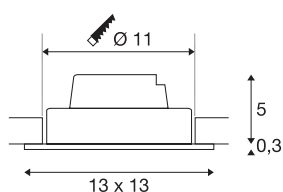

## NEW TRIA 1 SET

lampa wpuszczana, jednopunktowa, LED, 3000K, kwadratowa, biała, 38°, 16W, z zasilaczem i sprężynami zaciskowymi

Zestaw NEW TRIA 1 SET imponuje prostotą i wydajnością. Lampa dostępna w kolorze czarnym, białym lub szczotkowanego aluminium, w kształcie okrągłym lub kwadratowym, w opcji jedno- lub wielopunktowej. Ten zestaw, zawierający wydajną diodę COB LED o ciepłej białej barwie zamontowaną w przechylnym wkładzie oraz należący do zakresu dostawy zasilacz LED, spełnia wszelkie wymagania dotyczące oświetlenia ogólnego. Lampę podłącza się do napięcia sieciowego 230V.

## DANE TECHNICZNE

Nr artykułu	114251
Obrotowa lub przechylna	Obrotowa i przechylna
Kod IP	IP 20
Montaż	Wersja do wbudowania
Szczegóły dotyczące montażu	Wersja sufitowa
Ściemnialna	Tak
Technologia ściemniania	Fazowe sterowane narastająco, Fazowe sterowane malejąco
Pierwotne napięcie znamionowe	220-240V ~50/60Hz
Prąd / napięcie wtórny	350 mA
Klasy ochrony	II
Wydajność	14 W
Temperatura otoczenia	-20 °C
Temperatura otoczenia	35 °C
Poziom prądu rozruchowego	2 A
Czas trwania prądu rozruchowego	80 μs
Efekt stroboskopowy (SVM)	0.01
Strumień świetlny	1120 lm
Temperatura barwy światła	3000 Kelvin
Kąt połowiczny rozpraszania	38 °
Kolor	biały
CRI	80
Dane LXXBXX	L70B50

## Źródła światła

916324	
--------	---

Okres użytkowania	30000 h
Długość	13 cm
Szerokość	13 cm
Wysokość	5.3 cm
Waga netto	0.462 kg
Waga brutto	0.554 kg
Forma do wycinania	Okrągły
Głębokość montażowa	6 cm
Średnica montażowa	11 cm