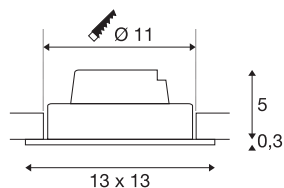

## NEW TRIA 1 SET

**встраиваемый светильник, однорожковый, светодиодный, 3000К, прямоугольный, белый, 38°, 16 Вт, пружинные зажимы и драйвер в комплекте**

Инновационный светильник NEW TRIA 1 SET отличается простотой и эффективностью. Он доступен в различных цветах (черный, белый или шлифованный алюминий), может иметь круглую или квадратную форму и оснащаться как одним, так и несколькими рожками. Благодаря наличию мощного COB-светодиода с теплым белым цветом свечения в регулируемом по наклону модуле и светодиодного драйвера, включенного в комплект, набор соответствует требованиям к общему освещению. Подключение к электросети напряжением 230 В.

## Технические характеристики

Тов. №	114251
С регулировкой наклона и поворота	С регулировкой угла наклона и возможностью вращения
IP Code	IP 20
Сборка	Встраиваемый
Детали сборки	Потолок
С регулировкой яркости	Да
Технология регулирования яркости	Фазовая отсечка, Фазовая отсечка
Номинальное первичное напряжение	220-240V ~50/60Hz
Вторичный ток / напряжение	350 mA
Класс защиты	II
Мощность	14 W
Минимальная температура окружающей среды	-20 °C
Максимальная температура окружающей среды	35 °C
Уровень пускового тока	2 A
Продолжительность пускового тока	80 μs
Стробоскопический эффект (SVM)	0.01
Световой поток	1120 lm
Цветовая температура	3000 Kelvin
Половинный угол	38 °
Цвет	белый

## Источник света

916324	
--------	---

CRI	80
LXXVXX Данные	L70B50
Срок службы	30000 h
Длина	13 cm
Ширина	13 cm
Высота	5.3 cm
Вес нетто	0.462 kg
вес брутто	0.554 kg
Форма сечения	круглый
Установочная глубина	6 cm
Установочный диаметр	11 cm