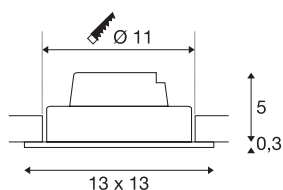

NEW TRIA 1 SET

vgradna svetilka, ena žarnica, LED, 3000K, oglata, bela, 38°, 16W, vklj. gonilnik, pritrdilne vzmeti

Komplet NEW TRIA 1 SET je preprost za uporabo in učinkovit. Na voljo je v črni in beli barvi ter z videzom brušene aluminija. Svetilka je lahko okrogle ali kvadratne oblike, z eno ali več žarnicami. Opremljena je z zmogljivo COB LED žarnico, ki oddaja toplo belo svetlobo in jo je mogoče nagibati, v paket pa je vključen tudi LED gonilnik, kar omogoča uporabo svetilke za splošno razsvetljavo. Svetilka deluje na omrežju z napetostjo 230 V.

TEHNIČNI PODATKI

Št. art.	114251
Vrtljivo ali nagibno	vrtljiva in zasučna
IP koda	IP 20
Montaža	Vgradnja
Podrobnosti montaže	Strop
Možnost zatemnitve	Da
Tehnologija zatemnitve	Fazni zarez, Fazni odsek
Primarna nazivna napetost	220-240V ~50/60Hz
Sekundarni tok / napetost	350 mA
Zaščitni razred	II
El. moč	14 W
minimalna temperatura okolja	-20 °C
maksimalna temperatura okolja	35 °C
Raven zagonskega toka	2 A
Trajanje zagonskega toka	80 μs
Stroboskopski učinek (SVM)	0.01
Lumini	1120 lm
Barvna temperatura	3000 Kelvin
Kot sevanja	38 °
Barva	bela
CRI	80
LXXBXX podatki	L70B50

Svetlobnega Vira

916324	
--------	---

Življenjska doba	30000 h
Dolžina	13 cm
Širina	13 cm
Višina	5.3 cm
Neto teža	0.462 kg
Bruto teža	0.554 kg
Oblika izreza	okrogla
Globina vgradnje	6 cm
Premer vgradnje	11 cm