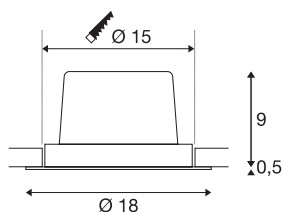

## NEW TRIA 150

Einbauleuchte, einflammig, LED, 2700K, rund, schwarz, 30°, 29W, inkl. Treiber, Clipfedern

Das NEW TRIA 1 SET besticht durch seine Einfachheit und Effektivität. Verfügbar in schwarz, weiß oder aluminium gebürstet ist es in runder bzw. quadratischer Form sowohl einflammig als auch mehrflammig erhältlich. Durch die Bestückung mit einer leistungsstarken, warmweißen COB LED in einem schwenkbaren Einsatz sowie des im Lieferumfang enthaltenen LED-Treibers kann das Set den Anforderungen der Allgemeinbeleuchtung gerecht werden. Der elektrische Anschluss erfolgt an 230V Netzspannung.

## TECHNISCHE DATEN

Art. Nr.	114260
Dreh- oder Schwenkbar	tiltable
IP Code	IP 20
Montage	Einbau
Montagedetails	Decke
Primäre Nennspannung	220-240V ~50/60Hz
Sekundär Strom / Spannung	700 mA
Schutzklasse	II
Wattage	29 W
minimale Umgebungstemperatur	-25 °C
maximale Umgebungstemperatur	35 °C
Netzwerk Bemessungs-Bereit-schaftsleistung	0.33 W
Höhe Einschaltstrom	15 A
Dauer Einschaltstrom	100 µs
Stroboskop-Effekt (SVM)	0
Lumen	2500 lm
Lichtfarbtemperatur	2700 Kelvin
Abstrahlwinkel	30 °
Farbe	schwarz
CRI	80
LXXBXX Daten	L70B50
Lebensdauer	30000 h

## Lichtquelle

916519	
--------	---

Höhe	9.5 cm
Durchmesser	18 cm
Nettogewicht	0.945 kg
Bruttogewicht	1.105 kg
Ausschnittsform	rund
Einbautiefe	10 cm
Einbaudurchmesser	15 cm