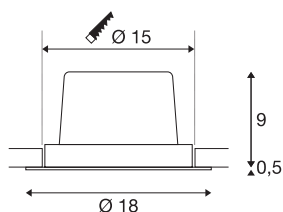

NEW TRIA 150

encastré de plafond intérieur, simple, rond, noir, LED, 29W, 2700K, clips ressorts, variable 1-10V

Le NEW TRIA 1 SET séduit par sa simplicité et son efficacité. Disponible en noir, blanc ou aluminium brossé, il peut être choisi de forme ronde ou carrée, avec une ou plusieurs lampes. Équipé d'une puissante COB LED blanc chaud logée dans un insert inclinable et d'une alimentation LED, ce kit répond à toutes les exigences en matière d'éclairage général. Le raccordement électrique s'effectue sur la tension secteur 230V.

INFORMATIONS TECHNIQUES

Réf.	114260
Orientable ou inclinable	pivotant
Code IP	IP 20
Montage	Encastrément
Détails de montage	Plafond
Tension nominale primaire	220-240V ~50/60Hz
Courant / tension secondaire	700 mA
Classe de protection	II
Puissance en watts	29 W
Température ambiante minimale	-25 °C
Température ambiante maximale	35 °C
Réseau Puissance de veille assignée	0.33 W
Hauteur du courant d'appel	15 A
Durée du courant d'appel	100 µs
Effet stroboscopique (SVM)	0
Lumen	2500 lm
Température de couleur	2700 Kelvin
Angle de rayonnement	30 °
Coloris	noir
IRC	80
Données LXXBXX	L70B50
Durée de vie	30000 h

Source Lumineuse

916519	
--------	---

Sortie lumineuse	directement
Hauteur	9.5 cm
Diamètre	18 cm
Poids net	0.945 kg
Poids brut	1.105 kg
Forme de découpe	rond
Profondeur d'encastrement	10 cm
Diamètre d'encastrement	15 cm