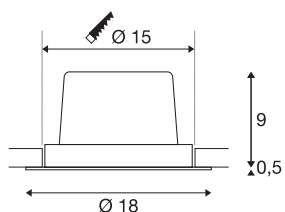

NEW TRIA 1 SET

incasso, monoemissione, LED, 2700K, rotondo, nero, 30°, 29W, incl. driver, clip di fissaggio

Il SET NEW TRIA 1 colpisce per la semplicità e l'efficacia. Di colore nero, bianco o alluminio spazzolato, è disponibile in forma rotonda o quadrata, monoemissione o a emissione diffusa. Utilizzandolo in combinazione con un potente COB LED bianco caldo orientabile e con il driver LED in dotazione, il set è in grado di soddisfare le esigenze dell'illuminazione di ambienti. Si collega alla rete elettrica da 230V.

DATI TECNICI

Articolo	114260
Girevole od orientabile	orientabile
Codice IP	IP 20
Montaggio	Incasso
Dettagli di montaggio	Soffitto
Dimmerabile	Si
Tecnologia del dimmering	1-10V
Tensione nominale primaria	220-240V ~50/60Hz
Corrente / tensione secondaria	700 mA
Classe isolamento	II
Wattaggio	29 W
Temperatura ambiente minima	-25 °C
Temperatura ambiente massima	35 °C
Potenza nominale di rete in standby	0.33 W
Livello di corrente di spunto	15 A
Durata della corrente di spunto	100 µs
Effetto stroboscopico (SVM)	0
Lumen	2500 lm
Temperatura colore	2700 Kelvin
Angolo di emissione	30 °
Colore	nero
CRI	80

Sorgente Luminosa

916519	
--------	---

Accessori

470505	EP1 DIMMER 1-10V , max. 10W
--------	--------------------------------

Dati LXXBXX	L70B50
Durata	30000 h
Emissione	diretto
Altezza	9.5 cm
Diametro	18 cm
Peso netto	0.945 kg
Peso lordo	1.105 kg
Forma dello scasso	rotonda
Profondità d'incasso	10 cm
Diametro d'incasso	15 cm
BIG WHITE pagina	368