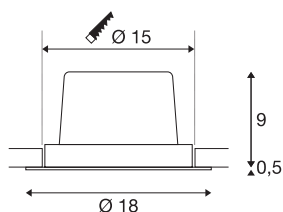

NEW TRIA 1 SET

incasso, monoemissione, LED, 2700K, rotondo, nero, 30°, 29W, incl. driver, clip di fissaggio

Il SET NEW TRIA 1 colpisce per la semplicità e l'efficacia. Di colore nero, bianco o alluminio spazzolato, è disponibile in forma rotonda o quadrata, monoemissione o a emissione diffusa. Utilizzandolo in combinazione con un potente COB LED bianco caldo orientabile e con il driver LED in dotazione, il set è in grado di soddisfare le esigenze dell'illuminazione di ambienti. Si collega alla rete elettrica da 230V.

DATI TECNICI

Articolo	114260
Girevole od orientabile	orientabile
Codice IP	IP 20
Montaggio	Incasso
Dettagli di montaggio	Soffitto
Tensione nominale primaria	220-240V ~50/60Hz
Corrente / tensione secondaria	700 mA
Classe isolamento	II
Wattaggio	29 W
Temperatura ambiente minima	-25 °C
Temperatura ambiente massima	35 °C
Potenza nominale di rete in standby	0.33 W
Livello di corrente di spunto	15 A
Durata della corrente di spunto	100 µs
Effetto stroboscopico (SVM)	0
Lumen	2500 lm
Temperatura colore	2700 Kelvin
Angolo di emissione	30 °
Colore	nero
CRI	80
Dati LXXBXX	L70B50
Durata	30000 h

Sorgente Luminosa

916519	
--------	---

Emissione	diretto
Altezza	9.5 cm
Diametro	18 cm
Peso netto	0.945 kg
Peso lordo	1.105 kg
Forma dello scasso	rotonda
Profondità d'incasso	10 cm
Diametro d'incasso	15 cm