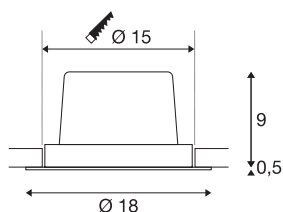

NEW TRIA 1 SET

inbouwarmatuur, eenvlammig, LED, 2700K, rond, zwart, 30°, 29W, incl. driver, clipveren

De NEW TRIA 1 SET onderscheidt zich door zijn eenvoud en effectiviteit. Beschikbaar in zwart, wit of aluminium geborsteld is de set in ronde resp. vierkante vorm, met een of meerdere vlammen, verkrijgbaar. Door de uitrusting met een krachtige, warm witte COB LED in een richtbaar inzetstuk alsook de meegeleverde LED-driver kan de set de eisen voor de algemene verlichting vervullen. De armatuur wordt rechtstreeks aangesloten op 230V netspanning.

TECHNISCHE GEGEVENS

| | |
|-----------------------------------|-------------------|
| Art.nr. | 114260 |
| Draai- of zwenkbaar | kantelbaar |
| IP-code | IP 20 |
| Montage | inbouw |
| Montagebeschrijving | plafond |
| Primaire nominale spanning | 220-240V ~50/60Hz |
| Secundaire stroom/spanning | 700 mA |
| Beschermingsklasse | II |
| Wattage | 29 W |
| minimale omgevingstemperatuur | -25 °C |
| maximale omgevingstemperatuur | 35 °C |
| Netwerk nominaal standby-vermogen | 0.33 W |
| Niveau van inschakelstroom | 15 A |
| Duur van inschakelstroom | 100 µs |
| Stroboscopisch effect (SVM) | 0 |
| Lumen | 2500 lm |
| Lichtkleurtemperatuur | 2700 Kelvin |
| Stralingshoek | 30 ° |
| Kleur | zwart |
| CRI | 80 |
| LXXBXX-gegevens | L70B50 |
| Levensduur | 30000 h |

Lichtbron

| | |
|--------|---|
| 916519 |  |
|--------|---|

| | |
|-----------------|----------|
| Lichtuitlaat | direct |
| Hoogte | 9.5 cm |
| Diameter | 18 cm |
| Nettogewicht | 0.945 kg |
| Brutogewicht | 1.105 kg |
| Uitsparingsvorm | rond |
| Inbouwdiepte | 10 cm |
| Inbouwdiameter | 15 cm |