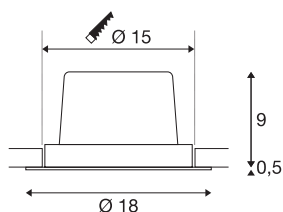

## NEW TRIA 1 SET

inbouwarmatuur, met één lichtbron, led, 2700 K, rond, zwart, 30°, 29 W, incl. driver, spiraalveerklemmen

De NEW TRIA 1 SET onderscheidt zich door zijn eenvoud en effectiviteit. In zwart, wit of geborsteld aluminium en in ronde resp. vierkante vorm zowel voor gebruik met één als met meerdere lichtbronnen verkrijgbaar. Door de uitrusting met een krachtige, warm witte COB LED in een kantelbare houder, en een meegeleverde led voeding, kan de set aan alle eisen van algemene verlichting voldoen. De armatuur wordt direct op 230 V netspanning aangesloten.

## TECHNISCHE SPECIFICATIES

Art.nr.	114260
Draai- of kantelbaar	zwenkbaar
IP-code	IP 20
Montage	Inbouw
Montagebeschrijving	Plafond
Primaire nominale spanning	220-240V ~50/60Hz
Secundaire stroom / spanning	700 mA
Veiligheidsklasse	II
Wattage	29 W
minimale omgevingstemperatuur	-25 °C
maximale omgevingstemperatuur	35 °C
Netwerk nominaal standby-vermogen	0.33 W
Niveau van inschakelstroom	15 A
Duur van inschakelstroom	100 µs
Stroboscopisch effect (SVM)	0
Lumen	2500 lm
Lichtkleurtemperatuur	2700 Kelvin
Stralingshoek	30 °
Kleur	zwart
CRI	80
LXXBXX gegevens	L70B50
Levensduur	30000 h

## Lichtbron

916519	
--------	---

Lichtval	direct
Hoogte	9.5 cm
Diameter	18 cm
Nettogewicht	0.945 kg
Brutogewicht	1.105 kg
Vorm inbouwopening	rond
Inbouwdiepte	10 cm
Inbouwdiameter	15 cm