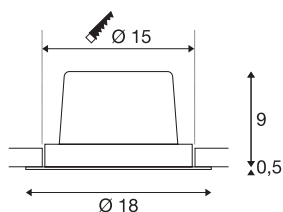

NEW TRIA 150

okragła zestaw , czarna matowa, 25W, 30°, 2700K, z zasilaczem, klips

Zestaw NEW TRIA 1 SET imponuje prostotą i wydajnością. Lampa dostępna w kolorze czarnym, białym lub szczotkowanego aluminium, w kształcie okrągłym lub kwadratowym, w opcji jedno- lub wielopunktowej. Ten zestaw, zawierający wydajną diodę COB LED o ciepłej białej barwie zamontowaną w przechylnym wkładzie oraz należący do zakresu dostawy zasilacz LED, spełnia wszelkie wymagania dotyczące oświetlenia ogólnego. Lampę podłącza się do napięcia sieciowego 230V.

DANE TECHNICZNE

Nr artykułu	114260
Obrotowa lub przechylna	Wersja przechylna
Kod IP	IP 20
Montaż	Wersja do wbudowania
Szczegóły dotyczące montażu	Wersja sufitowa
Pierwotne napięcie znamionowe	220-240V ~50/60Hz
Prąd / napięcie wtórny	700 mA
Klasy ochrony	II
Wydajność	29 W
Temperatura otoczenia	-25 °C
Temperatura otoczenia	35 °C
Znamionowa moc znamionowa sieci w trybie gotowości	0.33 W
Poziom prądu rozruchowego	15 A
Czas trwania prądu rozruchowego	100 µs
Efekt stroboskopowy (SVM)	0
Strumień świetlny	2500 lm
Temperatura barwy światła	2700 Kelvin
Kąt połowiczny rozpraszania	30 °
Kolor	czarny
CRI	80
Dane LXXBXX	L70B50
Okres użytkowania	30000 h

Źródła światła

916519	
--------	---

Emisja światła	Bezpośredni
Wysokość	9.5 cm
średnica	18 cm
Waga netto	0.945 kg
Waga brutto	1.105 kg
Forma do wycinania	Okrągły
Głębokość montażowa	10 cm
Średnica montażowa	15 cm