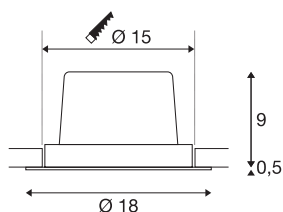

## NEW TRIA 1 SET

vgradna svetilka, ena žarnica, LED, 2700K, okrogla, črna, 30°, 29W, vklj. gonilnik, pritrdilne vzmeti

Komplet NEW TRIA 1 SET je preprost za uporabo in učinkovit. Na voljo je v črni in beli barvi ter z videzom brušene aluminija. Svetilka je lahko okrogle ali kvadratne oblike, z eno ali več žarnicami. Opremljena je z zmogljivo COB LED žarnico, ki oddaja toplo belo svetlobo in jo je mogoče nagibati, v paket pa je vključen tudi LED gonilnik, kar omogoča uporabo svetilke za splošno razsvetljavo. Svetilka deluje na omrežju z napetostjo 230 V.

## TEHNIČNI PODATKI

Št. art.	114260
Vrtljivo ali nagibno	zasučna
IP koda	IP 20
Montaža	Vgradnja
Podrobnosti montaže	Strop
Primarna nazivna napetost	220-240V ~50/60Hz
Sekundarni tok / napetost	700 mA
Zaščitni razred	II
El. moč	29 W
minimalna temperatura okolja	-25 °C
maksimalna temperatura okolja	35 °C
Omrežna nazivna moč v stanju pripravljenosti	0.33 W
Raven zagonskega toka	15 A
Trajanje zagonskega toka	100 µs
Stroboskopski učinek (SVM)	0
Lumini	2500 lm
Barvna temperatura	2700 Kelvin
Kot sevanja	30 °
Barva	črna
CRI	80
LXXBXX podatki	L70B50
Življenjska doba	30000 h

## Svetlobnega Vira

916519	
--------	---

<b>Svetenje</b>	neposredno
<b>Višina</b>	9.5 cm
<b>Premer</b>	18 cm
<b>Neto teža</b>	0.945 kg
<b>Bruto teža</b>	1.105 kg
<b>Oblika izreza</b>	okrogla
<b>Globina vgradnje</b>	10 cm
<b>Premer vgradnje</b>	15 cm