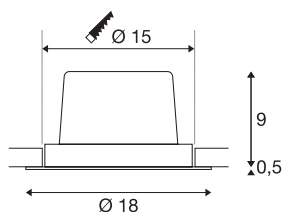

## NEW TRIA 150

Einbauleuchte, einflammig, LED, 2700K, rund, weiß, 30°, 29W, inkl. Treiber, Clipfedern

Das NEW TRIA 1 SET besteht durch seine Einfachheit und Effektivität. Verfügbar in schwarz, weiß oder aluminium gebürstet ist es in runder bzw. quadratischer Form sowohl einflammig als auch mehrflammig erhältlich. Durch die Bestückung mit einer leistungsstarken, warmweißen COB LED in einem schwenkbaren Einsatz sowie des im Lieferumfang enthaltenen LED-Treibers kann das Set den Anforderungen der Allgemeinbeleuchtung gerecht werden. Der elektrische Anschluss erfolgt an 230V Netzspannung.

## TECHNISCHE DATEN

Art. Nr.	114261
Dreh- oder Schwenkbar	tiltable
IP Code	IP 20
Montage	Einbau
Montagedetails	Decke
Primäre Nennspannung	220-240V ~50/60Hz
Sekundär Strom / Spannung	700 mA
Schutzklasse	II
Wattage	29 W
minimale Umgebungstemperatur	-25 °C
maximale Umgebungstemperatur	35 °C
Netzwerk Bemessungs-Bereit-schaftsleistung	0.33 W
Höhe Einschaltstrom	15 A
Dauer Einschaltstrom	100 µs
Stroboskop-Effekt (SVM)	0
Lumen	2500 lm
Lichtfarbtemperatur	2700 Kelvin
Abstrahlwinkel	30 °
Farbe	weiß
CRI	80
LXXBXX Daten	L70B50
Lebensdauer	30000 h

## Lichtquelle

916519	
--------	---

Höhe	9.5 cm
Durchmesser	18 cm
Nettogewicht	0.857 kg
Bruttogewicht	1.004 kg
Ausschnittsform	rund
Einbautiefe	10 cm
Einbaudurchmesser	15 cm