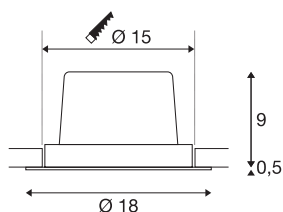

NEW TRIA 150

encastré de plafond intérieur, simple, rond, blanc, LE-D, 29W, 2700K, clips ressorts, variable 1-10V

Le NEW TRIA 1 SET séduit par sa simplicité et son efficacité. Disponible en noir, blanc ou aluminium brossé, il peut être choisi de forme ronde ou carrée, avec une ou plusieurs lampes. Équipé d'une puissante COB LED blanc chaud logée dans un insert inclinable et d'une alimentation LED, ce kit répond à toutes les exigences en matière d'éclairage général. Le raccordement électrique s'effectue sur la tension secteur 230V.

INFORMATIONS TECHNIQUES

Réf.	114261
Orientable ou inclinable	pivotant
Code IP	IP 20
Montage	Encastrément
Détails de montage	Plafond
Tension nominale primaire	220-240V ~50/60Hz
Courant / tension secondaire	700 mA
Classe de protection	II
Puissance en watts	29 W
Température ambiante minimale	-25 °C
Température ambiante maximale	35 °C
Réseau Puissance de veille assignée	0.33 W
Hauteur du courant d'appel	15 A
Durée du courant d'appel	100 µs
Effet stroboscopique (SVM)	0
Lumen	2500 lm
Température de couleur	2700 Kelvin
Angle de rayonnement	30 °
Coloris	blanc
IRC	80
Données LXXBXX	L70B50
Durée de vie	30000 h

Source Lumineuse

916519	
--------	---

Sortie lumineuse	directement
Hauteur	9.5 cm
Diamètre	18 cm
Poids net	0.857 kg
Poids brut	1.004 kg
Forme de découpe	rond
Profondeur d'encastrement	10 cm
Diamètre d'encastrement	15 cm