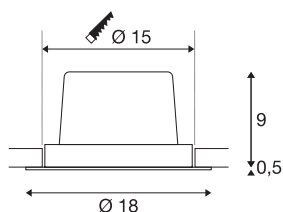

## NEW TRIA 1 SET

**incasso, monoemissione, LED, 2700K, rotondo, bianco, 30°, 29W, incl. driver, clip di fissaggio**

Il SET NEW TRIA 1 colpisce per la semplicità e l'efficacia. Di colore nero, bianco o alluminio spazzolato, è disponibile in forma rotonda o quadrata, monoemissione o a emissione diffusa. Utilizzandolo in combinazione con un potente COB LED bianco caldo orientabile e con il driver LED in dotazione, il set è in grado di soddisfare le esigenze dell'illuminazione di ambienti. Si collega alla rete elettrica da 230V.

## DATI TECNICI

Articolo	114261
Girevole od orientabile	orientabile
Codice IP	IP 20
Montaggio	Incasso
Dettagli di montaggio	Soffitto
Tensione nominale primaria	220-240V ~50/60Hz
Corrente / tensione secondaria	700 mA
Classe isolamento	II
Wattaggio	29 W
Temperatura ambiente minima	-25 °C
Temperatura ambiente massima	35 °C
Potenza nominale di rete in standby	0.33 W
Livello di corrente di spunto	15 A
Durata della corrente di spunto	100 µs
Effetto stroboscopico (SVM)	0
Lumen	2500 lm
Temperatura colore	2700 Kelvin
Angolo di emissione	30 °
Colore	bianco
CRI	80
Dati LXXBXX	L70B50
Durata	30000 h

## Sorgente Luminosa

916519

<b>Emissione</b>	diretto
<b>Altezza</b>	9.5 cm
<b>Diametro</b>	18 cm
<b>Peso netto</b>	0.857 kg
<b>Peso lordo</b>	1.004 kg
<b>Forma dello scasso</b>	rotonda
<b>Profondità d'incasso</b>	10 cm
<b>Diametro d'incasso</b>	15 cm