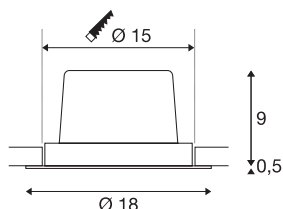

NEW TRIA DL Firkant 1x

innfelt downlight, ett lys, LED, 2700K, rund, hvit, 30°, 29W, inkl. driver, klipsfjær

NEW TRIA 1 SET som er flott, enkelt og effektivt. Fås i sort, hvitt eller børstet aluminium, i rund eller kvadratisk form og med ett eller flere lys. Siden det er utstyrt med en effektiv, varmhvit COB LED i en innsats som er vippebar, og har en inkludert LED-Driver, er settet egnet som generell belysning. armaturet kobles direkte til 230 V nettspenning.

TEKNISKE DATA

Art.nr.	114261
EL nummer	3229121
Drei- og svingbar	svingbar
IP-kode	IP 20
Montering	Innfelt montering
Montering detaljer	Tak
Primær merkespenning	220-240V ~50/60Hz
Sekundær strøm / spenning	700 mA
Kapslingsgrad	II
Systemeffekt	29 W
Minimal omgivelsestemperatur	-25 °C
Maksimal omgivelsestemperatur	35 °C
Nettverksklassifisert standby-effekt	0.33 W
Høy innkoblingsstrøm	15 A
Varighet innkoblingsstrøm	100 µs
Strobeffekt (SVM)	0
Lysytelse	2500 lm
Lysfargetemperatur	2700 Kelvin
Spredningsvinkel	30 °
Farge	hvit
CRI	80
LXXBXX-data	L70B50

Lyskilde

916519	
--------	-----------------------------------------------------------------------------------

Levetid	30000 h
Lysåpning	direkte
Høyde	9.5 cm
Diameter	18 cm
Nettvekt	0.857 kg
Bruttvekt	1.004 kg
Utsnittsfom	rund
Innfellingsdybde	10 cm
Innfellingsdiameter	15 cm