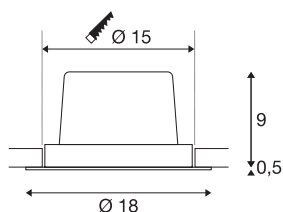

## NEW TRIA 1 SET

inbouwarmatuur, met één lichtbron, led, 2700 K, rond, wit, 30°, 29 W, incl. driver, spiraalveerklemmen

De NEW TRIA 1 SET onderscheidt zich door zijn eenvoud en effectiviteit. In zwart, wit of geborsteld aluminium en in ronde resp. vierkante vorm zowel voor gebruik met één als met meerdere lichtbronnen verkrijgbaar. Door de uitrusting met een krachtige, warm witte COB LED in een kantelbare houder, en een meegeleverde led voeding, kan de set aan alle eisen van algemene verlichting voldoen. De armatuur wordt direct op 230 V netspanning aangesloten.

## TECHNISCHE SPECIFICATIES

Art.nr.	114261
Draai- of kantelbaar	zwenkbaar
IP-code	IP 20
Montage	Inbouw
Montagebeschrijving	Plafond
Primaire nominale spanning	220-240V ~50/60Hz
Secundaire stroom / spanning	700 mA
Veiligheidsklasse	II
Wattage	29 W
minimale omgevingstemperatuur	-25 °C
maximale omgevingstemperatuur	35 °C
Netwerk nominaal standby-vermogen	0.33 W
Niveau van inschakelstroom	15 A
Duur van inschakelstroom	100 µs
Stroboscopisch effect (SVM)	0
Lumen	2500 lm
Lichtkleurtemperatuur	2700 Kelvin
Stralingshoek	30 °
Kleur	wit
CRI	80
LXXBXX gegevens	L70B50
Levensduur	30000 h

## Lichtbron

916519	
--------	---

Lichtval	direct
Hoogte	9.5 cm
Diameter	18 cm
Nettogewicht	0.857 kg
Brutogewicht	1.004 kg
Vorm inbouwopening	rond
Inbouwdiepte	10 cm
Inbouwdiameter	15 cm