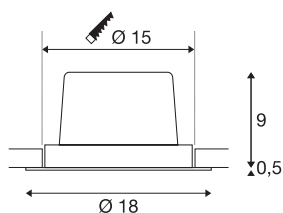

NEW TRIA 1 SET

встраиваемый светильник, однорожковый, светодиодный, 2700К, круглый, белый, 30°, 29 Вт, пружинные зажимы и драйвер в комплекте

Инновационный светильник NEW TRIA 1 SET отличается простотой и эффективностью. Он доступен в различных цветах (черный, белый или шлифованный алюминий), может иметь круглую или квадратную форму и оснащаться как одним, так и несколькими рожками. Благодаря наличию мощного COB-светодиода с теплым белым цветом свечения в регулируемом по наклону модуле и светодиодного драйвера, включенного в комплект, набор соответствует требованиям к общему освещению. Подключение к электросети напряжением 230 В.

Технические характеристики

Тов. №	114261
С регулировкой наклона и поворота	С регулировкой наклона
IP Code	IP 20
Сборка	Встраиваемый
Детали сборки	Потолок
Номинальное первичное напряжение	220-240V ~50/60Hz
Вторичный ток / напряжение	700 mA
Класс защиты	II
Мощность	29 W
Минимальная температура окружающей среды	-25 °C
Максимальная температура окружающей среды	35 °C
Номинальная мощность сети в режиме ожидания	0.33 W
Уровень пускового тока	15 A
Продолжительность пускового тока	100 µs
Стробоскопический эффект (SVM)	0
Световой поток	2500 lm
Цветовая температура	2700 Kelvin
Половинный угол	30 °
Цвет	белый
CRI	80

Источник света

916519	
--------	---

LXXVXX Данные	L70B50
Срок службы	30000 h
Световое отверстие	прямой
Высота	9.5 cm
Диаметр	18 cm
Вес нетто	0.857 kg
вес брутто	1.004 kg
Форма сечения	круглый
Установочная глубина	10 cm
Установочный диаметр	15 cm