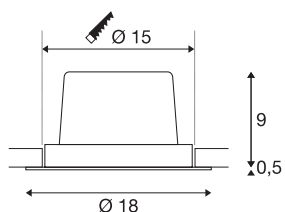

NEW TRIA 1 SET

vgradna svetilka, ena žarnica, LED, 2700K, okrogla, bela, 30°, 29W, vklj. gonilnik, pritrdilne vzmeti

Komplet NEW TRIA 1 SET je preprost za uporabo in učinkovit. Na voljo je v črni in beli barvi ter z videzom brušene aluminija. Svetilka je lahko okrogle ali kvadratne oblike, z eno ali več žarnicami. Opremljena je z zmogljivo COB LED žarnico, ki oddaja toplo belo svetlobo in jo je mogoče nagibati, v paket pa je vključen tudi LED gonilnik, kar omogoča uporabo svetilke za splošno razsvetljavo. Svetilka deluje na omrežju z napetostjo 230 V.

TEHNIČNI PODATKI

Št. art.	114261
Vrtljivo ali nagibno	zasučna
IP koda	IP 20
Montaža	Vgradnja
Podrobnosti montaže	Strop
Primarna nazivna napetost	220-240V ~50/60Hz
Sekundarni tok / napetost	700 mA
Zaščitni razred	II
El. moč	29 W
minimalna temperatura okolja	-25 °C
maksimalna temperatura okolja	35 °C
Omrežna nazivna moč v stanju pripravljenosti	0.33 W
Raven zagonskega toka	15 A
Trajanje zagonskega toka	100 µs
Stroboskopski učinek (SVM)	0
Lumini	2500 lm
Barvna temperatura	2700 Kelvin
Kot sevanja	30 °
Barva	bela
CRI	80
LXXBXX podatki	L70B50
Življenjska doba	30000 h

Svetlobnega Vira

916519	
--------	---

Svetenje	neposredno
Višina	9.5 cm
Premer	18 cm
Neto teža	0.857 kg
Bruto teža	1.004 kg
Oblika izreza	okrogla
Globina vgradnje	10 cm
Premer vgradnje	15 cm