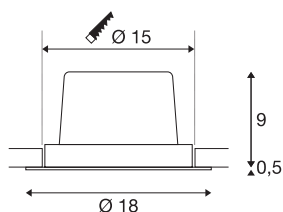

NEW TRIA 150

encastré de plafond intérieur, simple, rond, noir, LED, 29W, 3000K, clips ressorts, variable 1-10V

Le NEW TRIA 1 SET séduit par sa simplicité et son efficacité. Disponible en noir, blanc ou aluminium brossé, il peut être choisi de forme ronde ou carrée, avec une ou plusieurs lampes. Équipé d'une puissante COB LED blanc chaud logée dans un insert inclinable et d'une alimentation LED, ce kit répond à toutes les exigences en matière d'éclairage général. Le raccordement électrique s'effectue sur la tension secteur 230V.

INFORMATIONS TECHNIQUES

Réf.	114270
Orientable ou inclinable	pivotant
Code IP	IP 20
Montage	Encastrément
Détails de montage	Plafond
Tension nominale primaire	220-240V ~50/60Hz
Courant / tension secondaire	700 mA
Classe de protection	II
Puissance en watts	29 W
Température ambiante minimale	-25 °C
Température ambiante maximale	35 °C
Réseau Puissance de veille assignée	0.33 W
Hauteur du courant d'appel	15 A
Durée du courant d'appel	100 µs
Effet stroboscopique (SVM)	0
Lumen	2700 lm
Température de couleur	3000 Kelvin
Angle de rayonnement	30 °
Coloris	noir
IRC	80
Données LXXBXX	L70B50
Durée de vie	30000 h

Source Lumineuse

916475	
--------	---

Sortie lumineuse	directement
Hauteur	9.5 cm
Diamètre	18 cm
Poids net	0.863 kg
Poids brut	1.027 kg
Forme de découpe	rond
Profondeur d'encastrement	10 cm
Diamètre d'encastrement	15 cm