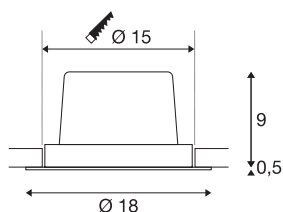

NEW TRIA 1 SET

inbouwarmatuur, met één lichtbron, led, 3000 K, rond, zwart, 30°, 29 W, incl. driver, spiraalveerklemmen

De NEW TRIA 1 SET onderscheidt zich door zijn eenvoud en effectiviteit. In zwart, wit of geborsteld aluminium en in ronde resp. vierkante vorm zowel voor gebruik met één als met meerdere lichtbronnen verkrijgbaar. Door de uitrusting met een krachtige, warm witte COB LED in een kantelbare houder, en een meegeleverde led voeding, kan de set aan alle eisen van algemene verlichting voldoen. De armatuur wordt direct op 230 V netspanning aangesloten.

TECHNISCHE SPECIFICATIES

Art.nr.	114270
Draai- of kantelbaar	zwenkbaar
IP-code	IP 20
Montage	Inbouw
Montagebeschrijving	Plafond
Primaire nominale spanning	220-240V ~50/60Hz
Secundaire stroom / spanning	700 mA
Veiligheidsklasse	II
Wattage	29 W
minimale omgevingstemperatuur	-25 °C
maximale omgevingstemperatuur	35 °C
Netwerk nominaal standby-vermogen	0.33 W
Niveau van inschakelstroom	15 A
Duur van inschakelstroom	100 µs
Stroboscopisch effect (SVM)	0
Lumen	2700 lm
Lichtkleurtemperatuur	3000 Kelvin
Stralingshoek	30 °
Kleur	zwart
CRI	80
LXXBXX gegevens	L70B50
Levensduur	30000 h

Lichtbron

916475	
--------	---

Lichtval	direct
Hoogte	9.5 cm
Diameter	18 cm
Nettogewicht	0.863 kg
Brutogewicht	1.027 kg
Vorm inbouwopening	rond
Inbouwdiepte	10 cm
Inbouwdiameter	15 cm