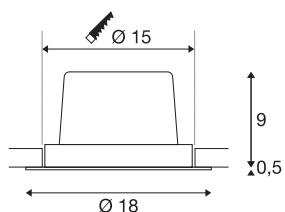

## NEW TRIA 150

encastré de plafond intérieur, simple, rond, blanc, LE-D, 29W, 3000K, clips ressorts, variable 1-10V

Le NEW TRIA 1 SET séduit par sa simplicité et son efficacité. Disponible en noir, blanc ou aluminium brossé, il peut être choisi de forme ronde ou carrée, avec une ou plusieurs lampes. Équipé d'une puissante COB LED blanc chaud logée dans un insert inclinable et d'une alimentation LED, ce kit répond à toutes les exigences en matière d'éclairage général. Le raccordement électrique s'effectue sur la tension secteur 230V.

## INFORMATIONS TECHNIQUES

Réf. :	114271
Tension nominale primaire	220-240V ~50/60Hz mA/V
Courant secondaire / tension secondaire	700mA
Hauteur	9.5 cm
Diamètre	18 cm
Diamètre d'encastrement	15 cm
Profondeur d'encastrement	10 cm
Poids net	0.908 kg
Poids brut	1.051 kg
Code IP	IP 20
Classe de protection	II
Montage	Encastrement
Détails de montage	Plafond
Variable	Oui
Technologie de variation de l'éclairage	1-10V
Puissance en watts	29 W
Lumen	2700 lm
Température de couleur	3000 Kelvin
Angle de rayonnement	30 °
Coloris	blanc
IRC	80
Données LXXBXX	L70B50