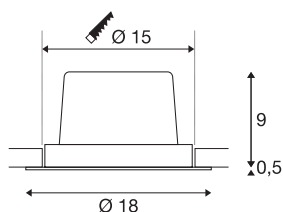

NEW TRIA 1 SET

inbouwarmatuur, met één lichtbron, led, 3000 K, rond, wit, 30°, 29 W, incl. driver, spiraalveerklemmen

De NEW TRIA 1 SET onderscheidt zich door zijn eenvoud en effectiviteit. In zwart, wit of geborsteld aluminium en in ronde resp. vierkante vorm zowel voor gebruik met één als met meerdere lichtbronnen verkrijgbaar. Door de uitrusting met een krachtige, warm witte COB LED in een kantelbare houder, en een meegeleverde led voeding, kan de set aan alle eisen van algemene verlichting voldoen. De armatuur wordt direct op 230 V netspanning aangesloten.

TECHNISCHE SPECIFICATIES

Art.nr.	114271
Draai- of kantelbaar	zwenkbaar
IP-code	IP 20
Montage	Inbouw
Montagebeschrijving	Plafond
Primaire nominale spanning	220-240V ~50/60Hz
Secundaire stroom / spanning	700 mA
Veiligheidsklasse	II
Wattage	29 W
minimale omgevingstemperatuur	-25 °C
maximale omgevingstemperatuur	35 °C
Netwerk nominaal standby-vermogen	0.33 W
Niveau van inschakelstroom	15 A
Duur van inschakelstroom	100 µs
Stroboscopisch effect (SVM)	0
Lumen	2700 lm
Lichtkleurtemperatuur	3000 Kelvin
Stralingshoek	30 °
Kleur	wit
CRI	80
LXXBXX gegevens	L70B50
Levensduur	30000 h

Lichtbron

916475	
--------	---

Lichtval	direct
Hoogte	9.5 cm
Diameter	18 cm
Nettogewicht	0.908 kg
Brutogewicht	1.051 kg
Vorm inbouwopening	rond
Inbouwdiepte	10 cm
Inbouwdiameter	15 cm