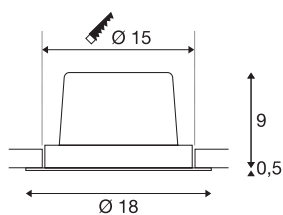

SADA NEW TRIA 1

vestavné svítidlo, jedna žárovka, LED, 3000K, kulaté, kartáčovaný Al, 30°, 29 W, vč. ovladače, upínacích pružin

SADA NEW TRIA 1 si vás získá svou jednoduchostí a efektivitou. Dodává se v černé, bílé nebo kartáčovaný hliník, v - kulaté či hranaté podobě, s jednou i více žárovkami. Díky osazení výkonnou, teple bílou COB LED ve výkyvné vložce a díky ovladači LED, který je součástí dodávky, lze sadu přizpůsobit požadavkům na celkové osvětlení. Elektrické připojení k síťovému napětí 230 V.

TECHNICKÁ DATA

Č. výrobku	114276
Kód IP	IP 20
Montáž	Montáž
Podrobnosti montáže	Strop
Primární jmenovité napětí	100-240V ~50/60Hz
Sekundární proud / napětí	700 mA
Třída ochrany	I
Příkon	29 W
Lumen	2500 lm
Teplota barvy světla	3000 Kelvin
Úhel záření	30 °
Barva	hliník
CRI	80
Data LXXBXX	L70B50
Životnost	30000 h
Svítilivost	rotačně symetrický
Výstup světla	přímé
Výška	9.5 cm
Průměr	18 cm
Hmotnost netto	0.935 kg
Celková hmotnost	1.094 kg
Tvar výřezu	kulaté

Vestavná hloubka	10 cm
Vestavný průměr	15 cm