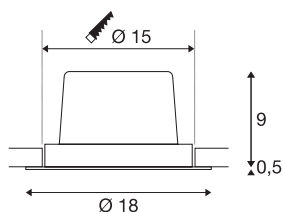

NEW TRIA

Einbauleuchte, einflammig, LED, 3000K, rund, aluminium gebürstet, 30°, 29W, inkl. Treiber, Clipfedern

Das NEW TRIA 1 SET besteht durch seine Einfachheit und Effektivität. Verfügbar in schwarz, weiß oder aluminium gebürstet ist es in runder bzw. quadratischer Form sowohl einflammig als auch mehrflammig erhältlich. Durch die Bestückung mit einer leistungsstarken, warmweißen COB LED in einem schwenkbaren Einsatz sowie des im Lieferumfang enthaltenen LED-Treibers kann das Set den Anforderungen der Allgemeinbeleuchtung gerecht werden. Der elektrische Anschluss erfolgt an 230V Netzspannung.

TECHNISCHE DATEN

Art. Nr.	114276
IP Code	IP 20
Montage	Einbau
Montagedetails	Decke
Primäre Nennspannung	100-240V ~50/60Hz
Sekundär Strom / Spannung	700 mA
Schutzklasse	I
Wattage	29 W
Lumen	2500 lm
Lichtfarbtemperatur	3000 Kelvin
Abstrahlwinkel	30 °
Farbe	aluminium
CRI	80
LXXBXX Daten	L70B50
Lebensdauer	30000 h
Lichtstärkeverteilung	rotationssymmetrisch
Lichtaustritt	direkt
Höhe	9.5 cm
Durchmesser	18 cm
Nettogewicht	0.935 kg
Bruttogewicht	1.094 kg
Ausschnittsform	rund

Einbautiefe	10 cm
Einbaudurchmesser	15 cm