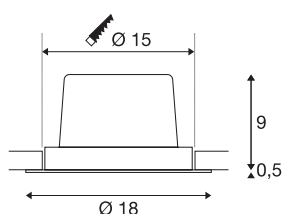

KIT NEW TRIA LED

rond alu 25W 3000K 30° alim & clips ressorts incl

Le NEW TRIA 1 SET séduit par sa simplicité et son efficacité. Disponible en noir, blanc ou aluminium brossé, il peut être choisi de forme ronde ou carrée, avec une ou plusieurs lampes. Équipé d'une puissante COB LED blanc chaud logée dans un insert inclinable et d'une alimentation LED, ce kit répond à toutes les exigences en matière d'éclairage général. Le raccordement électrique s'effectue sur la tension secteur 230V.

INFORMATIONS TECHNIQUES

| | |
|--------------------------------------|-------------------|
| Réf. | 114276 |
| Code IP | IP 20 |
| Montage | Encastrément |
| Détails de montage | Plafond |
| Tension nominale primaire | 100-240V ~50/60Hz |
| Courant / tension secondaire | 700 mA |
| Classe de protection | I |
| Puissance en watts | 29 W |
| Lumen | 2500 lm |
| Température de couleur | 3000 Kelvin |
| Angle de rayonnement | 30 ° |
| Coloris | alu |
| IRC | 80 |
| Données LXXBXX | L70B50 |
| Durée de vie | 30000 h |
| Répartition de l'intensité lumineuse | rotosymétrique |
| Sortie lumineuse | direct |
| Hauteur | 9.5 cm |
| Diamètre | 18 cm |
| Poids net | 0.935 kg |
| Poids brut | 1.094 kg |
| Forme de découpe | rond |

| | |
|----------------------------------|-------|
| Profondeur d'encastrement | 10 cm |
| Diamètre d'encastrement | 15 cm |