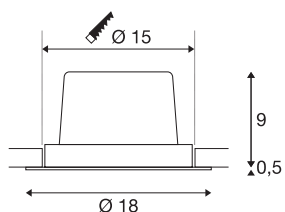

## NEW TRIA 1 SET

incasso, monoemissione, LED, 3000K, rotondo, alluminio spazzolato, 30°, 29W, incl. driver, clip di fissaggio

Il SET NEW TRIA 1 colpisce per la semplicità e l'efficacia. Di colore nero, bianco o alluminio spazzolato, è disponibile in forma rotonda o quadrata, monoemissione o a emissione diffusa. Utilizzandolo in combinazione con un potente COB LED bianco caldo orientabile e con il driver LED in dotazione, il set è in grado di soddisfare le esigenze dell'illuminazione di ambienti. Si collega alla rete elettrica da 230V.

## DATI TECNICI

Articolo	114276
Codice IP	IP 20
Montaggio	Incasso
Dettagli di montaggio	Soffitto
Dimmerabile	Si
Tecnologia del dimmering	1-10V
Tensione nominale primaria	100-240V ~50/60Hz
Corrente / tensione secondaria	700 mA
Classe isolamento	I
Wattaggio	29 W
Lumen	2500 lm
Temperatura colore	3000 Kelvin
Angolo di emissione	30 °
Colore	alluminio
CRI	80
Dati LXXBXX	L70B50
Durata	30000 h
Distribuzione dell'intensità luminosa	rotazione simmetrica
Emissione	diretto
Altezza	9.5 cm
Diametro	18 cm
Peso netto	0.935 kg

<b>Peso lordo</b>	1.094 kg
<b>Forma dello scasso</b>	rotonda
<b>Profondità d'incasso</b>	10 cm
<b>Diametro d'incasso</b>	15 cm