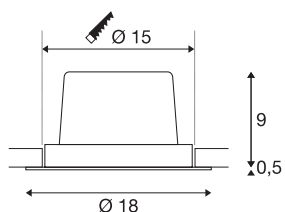

## NEW TRIA 1 SET

incasso, monoemissione, LED, 3000K, rotondo, alluminio spazzolato, 30°, 29W, incl. driver, clip di fissaggio

Il SET NEW TRIA 1 colpisce per la semplicità e l'efficacia. Di colore nero, bianco o alluminio spazzolato, è disponibile in forma rotonda o quadrata, monoemissione o a emissione diffusa. Utilizzandolo in combinazione con un potente COB LED bianco caldo orientabile e con il driver LED in dotazione, il set è in grado di soddisfare le esigenze dell'illuminazione di ambienti. Si collega alla rete elettrica da 230V.

## DATI TECNICI

Articolo	114276
Codice IP	IP 20
Montaggio	Incasso
Dettagli di montaggio	Soffitto
Tensione nominale primaria	100-240V ~50/60Hz
Corrente / tensione secondaria	700 mA
Classe isolamento	I
Wattaggio	29 W
Lumen	2500 lm
Temperatura colore	3000 Kelvin
Angolo di emissione	30 °
Colore	alluminio
CRI	80
Dati LXXBXX	L70B50
Durata	30000 h
Distribuzione dell'intensità luminosa	rotazione simmetrica
Emissione	diretto
Altezza	9.5 cm
Diametro	18 cm
Peso netto	0.935 kg
Peso lordo	1.094 kg
Forma dello scasso	rotonda

<b>Profondità d'incasso</b>	10 cm
<b>Diametro d'incasso</b>	15 cm