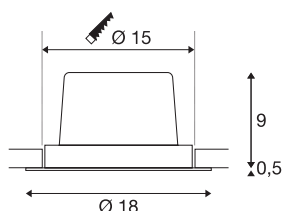

NEW TRIA 1 SET

innfelt lampe, ett lys, LED, 3000K, rund, børstet aluminium, 30°, 29W, inkl. driver, klipsfjær

NEW TRIA 1 SET som er flott, enkelt og effektivt. Fås i sort, hvitt eller børstet aluminium, i rund eller kvadratisk form og med ett eller flere lys. Siden det er utstyrt med en effektiv, varmhvit COB LED i en innsats som er vippebar, og har en inkludert LED-Driver, er settet egnet som generell belysning. armaturet kobles direkte til 230 V nettspenning.

TEKNISKE DATA

Art.nr.	114276
IP-kode	IP 20
Montering	Innfelt montering
Montering detaljer	Tak
Primær merkespenning	100-240V ~50/60Hz
Sekundær strøm / spenning	700 mA
Kapslingsgrad	I
Systemeffekt	29 W
Lysytelse	2500 lm
Lysfargetemperatur	3000 Kelvin
Spredningsvinkel	30 °
Farge	aluminium
CRI	80
LXXBXX-data	L70B50
Levetid	30000 h
Lysstyrkefordeling	rotasjonssymmetrisk
Lysåpning	direkte
Høyde	9.5 cm
Diameter	18 cm
Nettvekt	0.935 kg
Bruttvekt	1.094 kg
Utsnittsforn	rund

Innfellingsdybde	10 cm
Innfellingsdiameter	15 cm