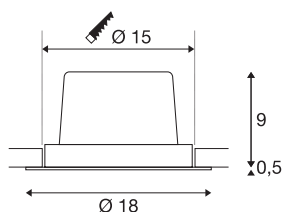

## NEW TRIA 1 SET

inbouwarmatuur, eenvlammig, LED, 3000K, rond, aluminium geborsteld, 30°, 29W, incl. driver, clipveren

De NEW TRIA 1 SET onderscheidt zich door zijn eenvoud en effectiviteit. Beschikbaar in zwart, wit of aluminium geborsteld is de set in ronde resp. vierkante vorm, met een of meerdere vlammen, verkrijgbaar. Door de uitrusting met een krachtige, warm witte COB LED in een richtbaar inzetstuk alsook de meegeleverde LED-driver kan de set de eisen voor de algemene verlichting vervullen. De armatuur wordt rechtstreeks aangesloten op 230V netspanning.

## TECHNISCHE GEGEVENS

Art.nr.	114276
IP-code	IP 20
Montage	inbouw
Montagebeschrijving	plafond
Primaire nominale spanning	100-240V ~50/60Hz
Secundaire stroom/spanning	700 mA
Beschermingsklasse	I
Wattage	29 W
Lumen	2500 lm
Lichtkleurtemperatuur	3000 Kelvin
Stralingshoek	30 °
Kleur	alu
CRI	80
LXXBXX-gegevens	L70B50
Levensduur	30000 h
Lichtsterkteverdeling	rotatiesymmetrisch
Lichtuitlaat	direct
Hoogte	9.5 cm
Diameter	18 cm
Nettogewicht	0.935 kg
Brutogewicht	1.094 kg
Uitsparingsvorm	rond

Inbouwdiepte	10 cm
Inbouwdiameter	15 cm