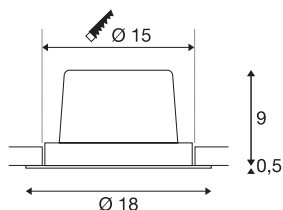

NEW TRIA 1 SET

inbouwarmatuur, met één lichtbron, led, 3000 K, rond, geborsteld aluminium, 30°, 29 W, incl. driver, spiraalveerklemmen

De NEW TRIA 1 SET onderscheidt zich door zijn eenvoud en effectiviteit. In zwart, wit of geborsteld aluminium en in ronde resp. vierkante vorm zowel voor gebruik met één als met meerdere lichtbronnen verkrijgbaar. Door de uitrusting met een krachtige, warm witte COB LED in een kantelbare houder, en een meegeleverde led voeding, kan de set aan alle eisen van algemene verlichting voldoen. De armatuur wordt direct op 230 V netspanning aangesloten.

TECHNISCHE SPECIFICATIES

Art.nr.	114276
IP-code	IP 20
Montage	Inbouw
Montagebeschrijving	Plafond
Primaire nominale spanning	100-240V ~50/60Hz
Secundaire stroom / spanning	700 mA
Veiligheidsklasse	I
Wattage	29 W
Lumen	2500 lm
Lichtkleurtemperatuur	3000 Kelvin
Stralingshoek	30 °
Kleur	alu
CRI	80
LXXBXX gegevens	L70B50
Levensduur	30000 h
Lichtsterkteverdeling	rotatiesymmetrisch
Lichtval	direct
Hoogte	9.5 cm
Diameter	18 cm
Nettogewicht	0.935 kg
Brutogewicht	1.094 kg
Vorm inbouwopening	rond

Inbouwdiepte	10 cm
Inbouwdiameter	15 cm