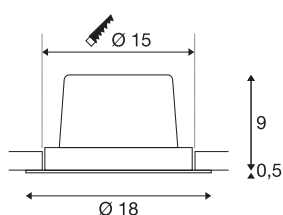

NEW TRIA 1 SET

lampa wpuszczana, jednopunktowa, LED, 3000K, okrągła, szczotkowane aluminium, 30°, 29W, z zasilaczem i sprężynami zaciskowymi

Zestaw NEW TRIA 1 SET imponuje prostotą i wydajnością. Lampa dostępna w kolorze czarnym, białym lub szczotkowanego aluminium, w kształcie okrągłym lub kwadratowym, w opcji jedno- lub wielopunktowej. Ten zestaw, zawierający wydajną diodę COB LED o ciepłej białej barwie zamontowaną w przechylnym wkładzie oraz należący do zakresu dostawy zasilacz LED, spełnia wszelkie wymagania dotyczące oświetlenia ogólnego. Lampę podłącza się do napięcia sieciowego 230V.

DANE TECHNICZNE

Nr artykułu	114276
Kod IP	IP 20
Montaż	Wersja do wbudowania
Szczegóły dotyczące montażu	Wersja sufitowa
Pierwotne napięcie znamionowe	100-240V ~50/60Hz
Prąd / napięcie wtórny	700 mA
Klasy ochrony	I
Wydajność	29 W
Strumień świetlny	2500 lm
Temperatura barwy światła	3000 Kelvin
Kąt połowiczny rozpraszania	30 °
Kolor	aluminium
CRI	80
Dane LXXBXX	L70B50
Okres użytkowania	30000 h
Rozkład natężenia oświetlenia	Symetryczne obracanie
Emisja światła	bezpośrednie
Wysokość	9.5 cm
średnica	18 cm
Waga netto	0.935 kg
Waga brutto	1.094 kg
Forma do wycinania	Okrągły

Głębokość montażowa	10 cm
Średnica montażowa	15 cm