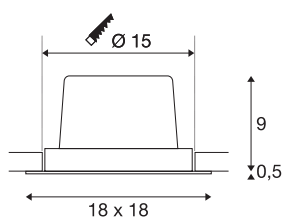

NEW TRIA 150

encastré de plafond intérieur, simple, carré, noir, LED, 29W, 2700K, clips ressorts, variable 1-10V

Le NEW TRIA 1 SET séduit par sa simplicité et son efficacité. Disponible en noir, blanc ou aluminium brossé, il peut être choisi de forme ronde ou carrée, avec une ou plusieurs lampes. Équipé d'une puissante COB LED blanc chaud logée dans un insert inclinable et d'une alimentation LED, ce kit répond à toutes les exigences en matière d'éclairage général. Le raccordement électrique s'effectue sur la tension secteur 230V.

INFORMATIONS TECHNIQUES

Réf.	114280
Orientable ou inclinable	pivotant
Code IP	IP 20
Montage	Encastrément
Détails de montage	Plafond
Tension nominale primaire	220-240V ~50/60Hz
Courant / tension secondaire	700 mA
Classe de protection	II
Puissance en watts	29 W
Température ambiante minimale	-25 °C
Température ambiante maximale	35 °C
Réseau Puissance de veille assignée	0.33 W
Hauteur du courant d'appel	15 A
Durée du courant d'appel	100 µs
Effet stroboscopique (SVM)	0
Lumen	2500 lm
Température de couleur	2700 Kelvin
Angle de rayonnement	30 °
Coloris	noir
IRC	80
Données LXXBXX	L70B50
Durée de vie	30000 h

Source Lumineuse

916519	
--------	---

Sortie lumineuse	directement
Longueur	18 cm
Largeur	18 cm
Hauteur	9.5 cm
Poids net	0.998 kg
Poids brut	1.157 kg
Forme de découpe	rond
Profondeur d'encastrement	10 cm
Diamètre d'encastrement	15 cm