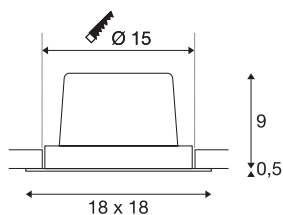

NEW TRIA 1 SET

inbouwarmatuur, met één lichtbron, led, 2700 K, rechthoekig, zwart, 30°, 29 W, incl. driver, spiraalveerklemmen

De NEW TRIA 1 SET onderscheidt zich door zijn eenvoud en effectiviteit. In zwart, wit of geborsteld aluminium en in ronde resp. vierkante vorm zowel voor gebruik met één als met meerdere lichtbronnen verkrijgbaar. Door de uitrusting met een krachtige, warm witte COB LED in een kantelbare houder, en een meegeleverde led voeding, kan de set aan alle eisen van algemene verlichting voldoen. De armatuur wordt direct op 230 V netspanning aangesloten.

TECHNISCHE SPECIFICATIES

Art.nr.	114280
Draai- of kantelbaar	zwenkbaar
IP-code	IP 20
Montage	Inbouw
Montagebeschrijving	Plafond
Primaire nominale spanning	220-240V ~50/60Hz
Secundaire stroom / spanning	700 mA
Veiligheidsklasse	II
Wattage	29 W
minimale omgevingstemperatuur	-25 °C
maximale omgevingstemperatuur	35 °C
Netwerk nominaal standby-vermogen	0.33 W
Niveau van inschakelstroom	15 A
Duur van inschakelstroom	100 µs
Stroboscopisch effect (SVM)	0
Lumen	2500 lm
Lichtkleurtemperatuur	2700 Kelvin
Stralingshoek	30 °
Kleur	zwart
CRI	80
LXXBXX gegevens	L70B50
Levensduur	30000 h

Lichtbron

916519	
--------	---

Lichtval	direct
Lengte	18 cm
Breedte	18 cm
Hoogte	9.5 cm
Nettogewicht	0.998 kg
Brutogewicht	1.157 kg
Vorm inbouwopening	rond
Inbouwdiepte	10 cm
Inbouwdiameter	15 cm