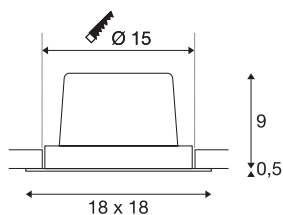

## NEW TRIA 1 SET

inbouwarmatuur, met één lichtbron, led, 2700 K, rechthoekig, wit, 30°, 29 W, incl. driver, spiraalveerklemmen

De NEW TRIA 1 SET onderscheidt zich door zijn eenvoud en effectiviteit. In zwart, wit of geborsteld aluminium en in ronde resp. vierkante vorm zowel voor gebruik met één als met meerdere lichtbronnen verkrijgbaar. Door de uitrusting met een krachtige, warm witte COB LED in een kantelbare houder, en een meegeleverde led voeding, kan de set aan alle eisen van algemene verlichting voldoen. De armatuur wordt direct op 230 V netspanning aangesloten.

## TECHNISCHE SPECIFICATIES

Art.nr.	114281
Draai- of kantelbaar	zwenkbaar
IP-code	IP 20
Montage	Inbouw
Montagebeschrijving	Plafond
Primaire nominale spanning	220-240V ~50/60Hz
Secundaire stroom / spanning	700 mA
Veiligheidsklasse	II
Wattage	29 W
minimale omgevingstemperatuur	-25 °C
maximale omgevingstemperatuur	35 °C
Netwerk nominaal standby-vermogen	0.33 W
Niveau van inschakelstroom	15 A
Duur van inschakelstroom	100 µs
Stroboscopisch effect (SVM)	0
Lumen	2500 lm
Lichtkleurtemperatuur	2700 Kelvin
Stralingshoek	30 °
Kleur	wit
CRI	80
LXXBXX gegevens	L70B50
Levensduur	30000 h

## Lichtbron

916519	
--------	---

Lichtval	direct
Lengte	18 cm
Breedte	18 cm
Hoogte	9.5 cm
Nettogewicht	1.005 kg
Brutogewicht	1.164 kg
Vorm inbouwopening	rond
Inbouwdiepte	10 cm
Inbouwdiameter	15 cm