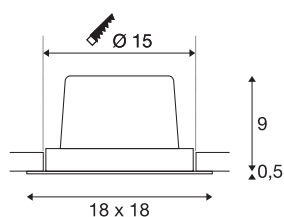

NEW TRIA 150

encastré de plafond intérieur, simple, carré, noir, LED, 29W, 3000K, clips ressorts, variable 1-10V

Le NEW TRIA 1 SET séduit par sa simplicité et son efficacité. Disponible en noir, blanc ou aluminium brossé, il peut être choisi de forme ronde ou carrée, avec une ou plusieurs lampes. Équipé d'une puissante COB LED blanc chaud logée dans un insert inclinable et d'une alimentation LED, ce kit répond à toutes les exigences en matière d'éclairage général. Le raccordement électrique s'effectue sur la tension secteur 230V.

INFORMATIONS TECHNIQUES

Réf.	114290
Orientable ou inclinable	pivotant
Code IP	IP20
Montage	Encastrément
Détails de montage	Plafond
Variable	Oui
Technologie de variation de l'éclairage	1-10V
Tension nominale primaire	220-240V ~50/60Hz
Courant / tension secondaire	700 mA
Classe de protection	II
Puissance en watts	29 W
Température ambiante minimale	-25 °C
Température ambiante maximale	35 °C
Réseau Puissance de veille assignée	0.33 W
Hauteur du courant d'appel	15 A
Durée du courant d'appel	100 µs
Effet stroboscopique (SVM)	0
Lumen	2700 lm
Température de couleur	3000 Kelvin
Angle de rayonnement	30 °
Coloris	noir
IRC	80

Source Lumineuse

916475	
--------	---

Données LXXBXX	L70B50
Durée de vie	30000 h
Sortie lumineuse	directement
Longueur	18 cm
Largeur	18 cm
Hauteur	9.5 cm
Poids net	0.938 kg
Poids brut	1.078 kg
Forme de découpe	rond
Profondeur d'encastrement	10 cm
Diamètre d'encastrement	15 cm