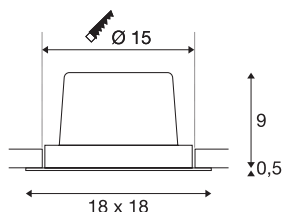

NEW TRIA 150

Einbauleuchte, einflammig, LED, 3000K, eckig, weiß, 30°, 29W, inkl. Treiber, Clipfedern

Das NEW TRIA 1 SET besteht durch seine Einfachheit und Effektivität. Verfügbar in schwarz, weiß oder aluminium gebürstet ist es in runder bzw. quadratischer Form sowohl einflammig als auch mehrflammig erhältlich. Durch die Bestückung mit einer leistungsstarken, warmweißen COB LED in einem schwenkbaren Einsatz sowie des im Lieferumfang enthaltenen LED-Treibers kann das Set den Anforderungen der Allgemeinbeleuchtung gerecht werden. Der elektrische Anschluss erfolgt an 230V Netzspannung.

TECHNISCHE DATEN

Art. Nr.	114291
Dreh- oder Schwenkbar	tiltable
IP Code	IP 20
Montage	Einbau
Montagedetails	Decke
Primäre Nennspannung	220-240V ~50/60Hz
Sekundär Strom / Spannung	700 mA
Schutzklasse	II
Wattage	29 W
minimale Umgebungstemperatur	-25 °C
maximale Umgebungstemperatur	35 °C
Netzwerk Bemessungs-Bereit-schaftsleistung	0.33 W
Höhe Einschaltstrom	15 A
Dauer Einschaltstrom	100 µs
Stroboskop-Effekt (SVM)	0
Lumen	2700 lm
Lichtfarbtemperatur	3000 Kelvin
Abstrahlwinkel	30 °
Farbe	weiß
CRI	80
LXXBXX Daten	L70B50
Lebensdauer	30000 h

Lichtquelle

916475	
--------	---

Länge	18 cm
Breite	18 cm
Höhe	9.5 cm
Nettogewicht	0.915 kg
Bruttogewicht	1.06 kg
Ausschnittsform	rund
Einbautiefe	10 cm
Einbaudurchmesser	15 cm